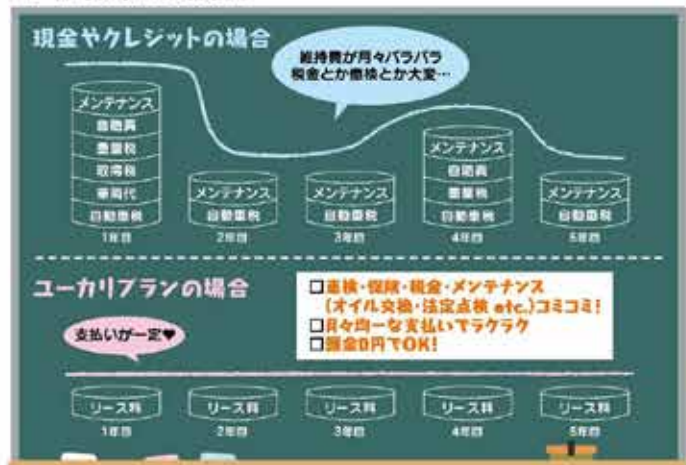

カーシェアとは違うよ

女性にとっては安心・快適プラン

今注目の乗り方!

# 月々の支払い10,000円以下でクルマが持てるヒミツとは!?

「車買いたいかな」「車欲しいな」…と車を見ているみなさん、「ユーカリプラン」って知ってます? とってもお得なプランで、めんどろな車検や保険など、手配りまいるず全てパックになっているんですよ。またまたお金もいらす、頭金0円から新車に乗れるんです。これからは賢く車に乗る時代ですね!

## ユーカリプランの仕組み