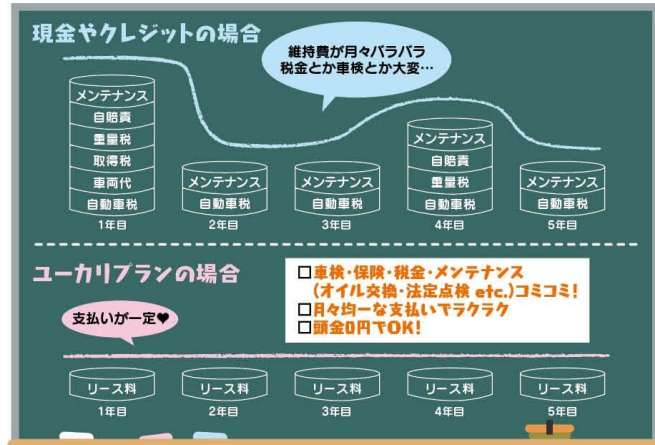

カーシェアとは違うよ

女性にとっては安心・快適プラン

注目目の乗り方!

月々の支払い10,000円以下でクルマが持てるヒミツとは!?

「車買い替えるのかな」「車欲しいな」...と車を見直してみなさん、「ユーカリプラン」って知ってます? とってもお得なプランで、めんどろな車検や保険など、手間ひまいらす全てバックになっているんですよ。またまたお金もいらす、頭金0円から新車に乗れるんです。これからは賢く車に乗る時代ですね!

ユーカリプランの仕組み

他にも ◎月々の支払いが軽減

リース満了後の売却予想価格をあらかじめ差し引いて、必要分だけ支払うので支払いもぐくぐと抑えられる!

◎ロードサービスやレジャーがお得になるサービス満載!

リース期間満了時も選べて便利!

新しい車に乗り換える	同じ車に乗り続ける
車を買取る	車を返却する

車も選べる! 国産車全車種対応!

SUZUKI バスラー [G] 2ト=シル=フ仕様車